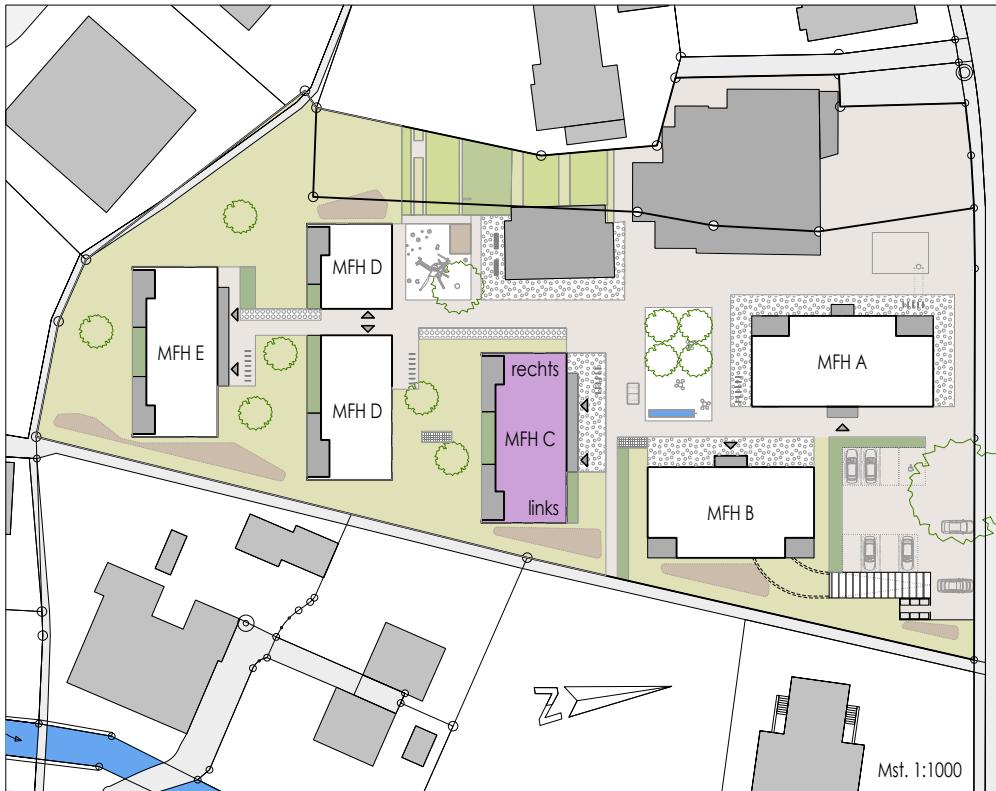

Wohnungsspiegel Haus C						
Whg. Nr.	Lage	Zimmer	m2	Keller/Waschen m2	Balkon / Loggia m2	Verkaufsstatus
C1	EG links	3.5	84	13	18.5	
C2	EG rechts	3.5	83.5	17.3	18.5	
C3	Duplex links	7	171	16.5	18.5	
C4	Duplex rechts	7	171	17.3	18.5	

Wohnung C4 ■
 7-Zimmer Maisonette (NWF 171.00 m²)
 DG NWF: 88.50 m²

Wohnung C3 ■
 7-Zimmer Maisonette (NWF 171.00 m²)
 DG NWF: 88.50 m²