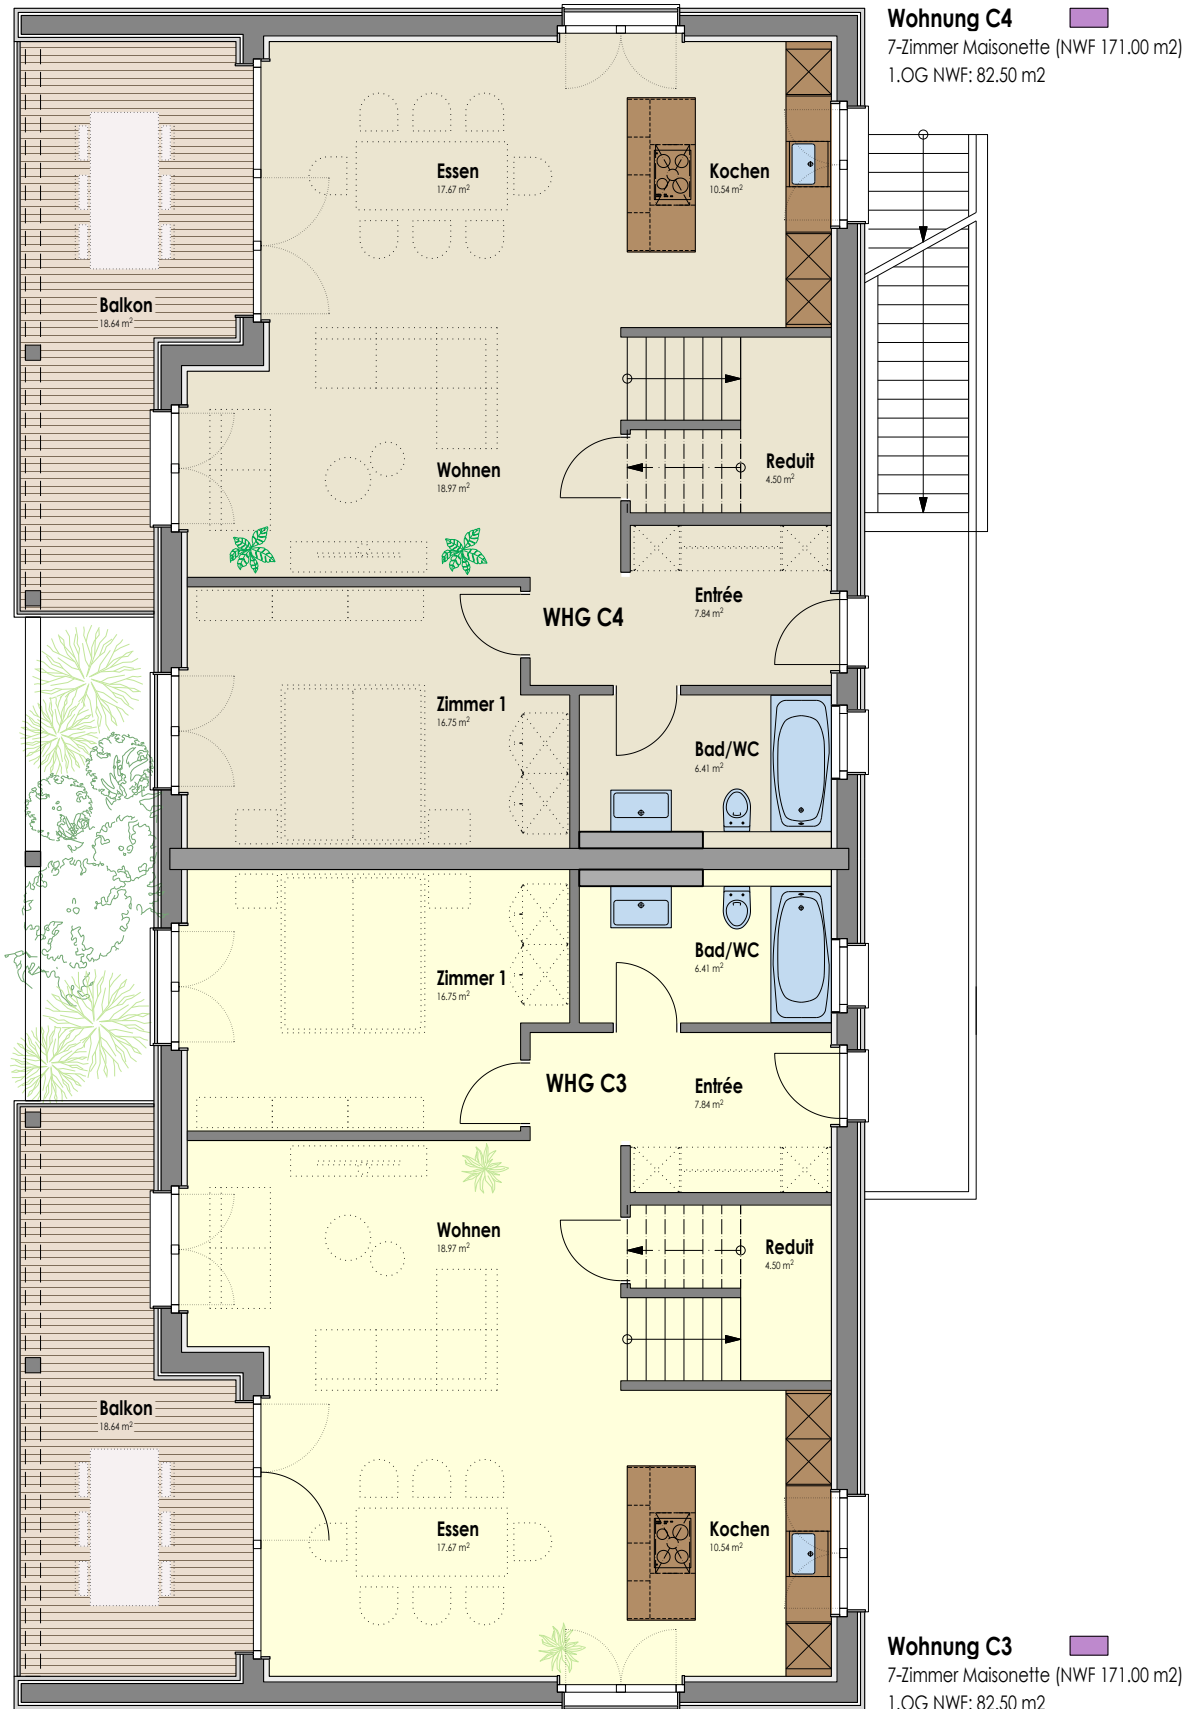

Wohnungsspiegel Haus C						
Whg. Nr.	Lage	Zimmer	m2	Keller/Waschen m2	Balkon / Loggia m2	Verkaufsstatus
C1	EG links	3.5	84	13	18.5	
C2	EG rechts	3.5	83.5	17.3	18.5	
C3	Duplex links	7	171	16.5	18.5	
C4	Duplex rechts	7	171	17.3	18.5	

Wohnung C4 ■
 7-Zimmer Maisonette (NWF 171.00 m²)
 DG NWF: 88.50 m²

Wohnung C3 ■
 7-Zimmer Maisonette (NWF 171.00 m²)
 DG NWF: 88.50 m²