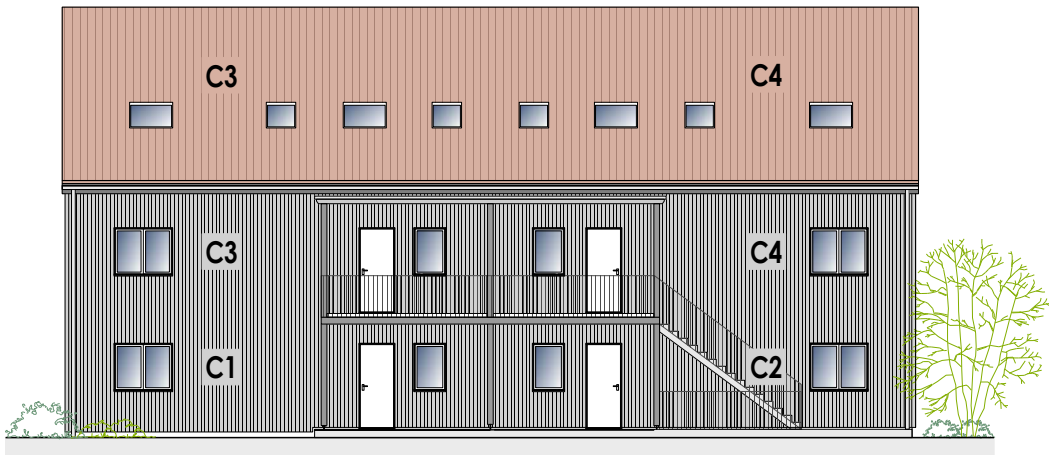

Wohnungsspiegel Haus C						
Whg. Nr.	Lage	Zimmer	m2	Keller/Waschen m2	Balkon / Loggia m2	Verkaufsstatus
C1	EG links	3.5	84	13	18.5	
C2	EG rechts	3.5	83.5	17.3	18.5	
C3	Duplex links	7	171	16.5	18.5	
C4	Duplex rechts	7	171	17.3	18.5	

Wohnung C4 ■
 7-Zimmer Maisonette (NWF 171.00 m²)
 DG NWF: 88.50 m²

Wohnung C3 ■
 7-Zimmer Maisonette (NWF 171.00 m²)
 DG NWF: 88.50 m²