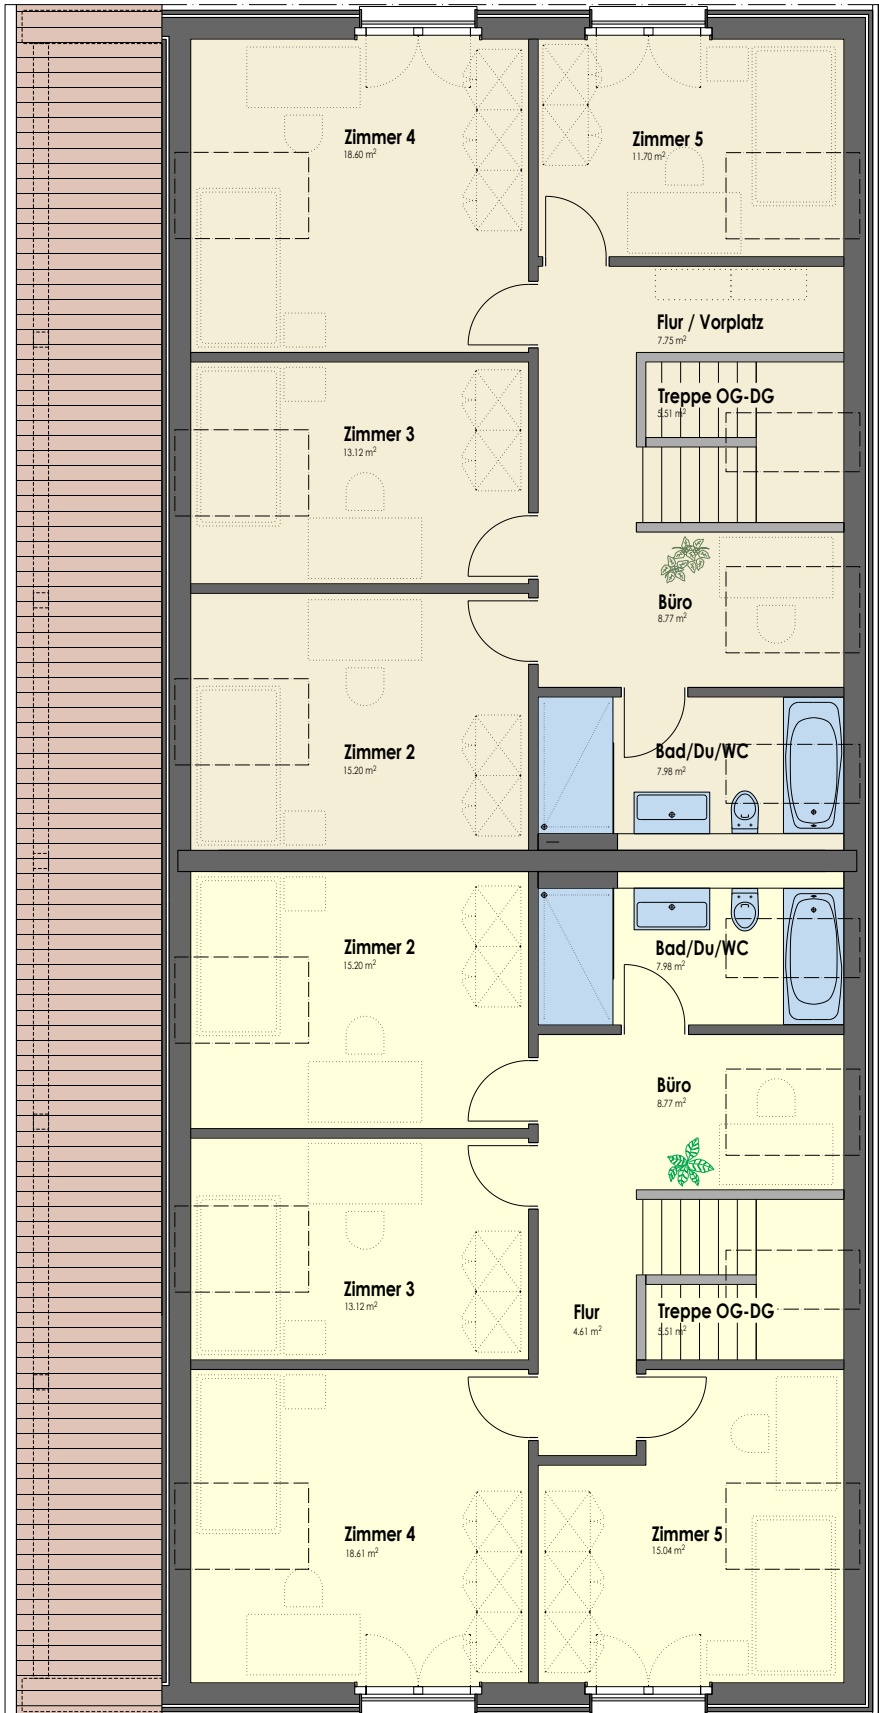

Wohnungsspiegel Haus C						
Whg. Nr.	Lage	Zimmer	m2	Keller/Waschen m2	Balkon / Loggia m2	Verkaufsstatus
C1	EG links	3.5	84	13	18.5	
C2	EG rechts	3.5	83.5	17.3	18.5	
C3	Duplex links	7	171	16.5	18.5	
C4	Duplex rechts	7	171	17.3	18.5	

Wohnung C4 ■
 7-Zimmer Maisonette (NWF 171.00 m²)
 DG NWF: 88.50 m²

Wohnung C3 ■
 7-Zimmer Maisonette (NWF 171.00 m²)
 DG NWF: 88.50 m²