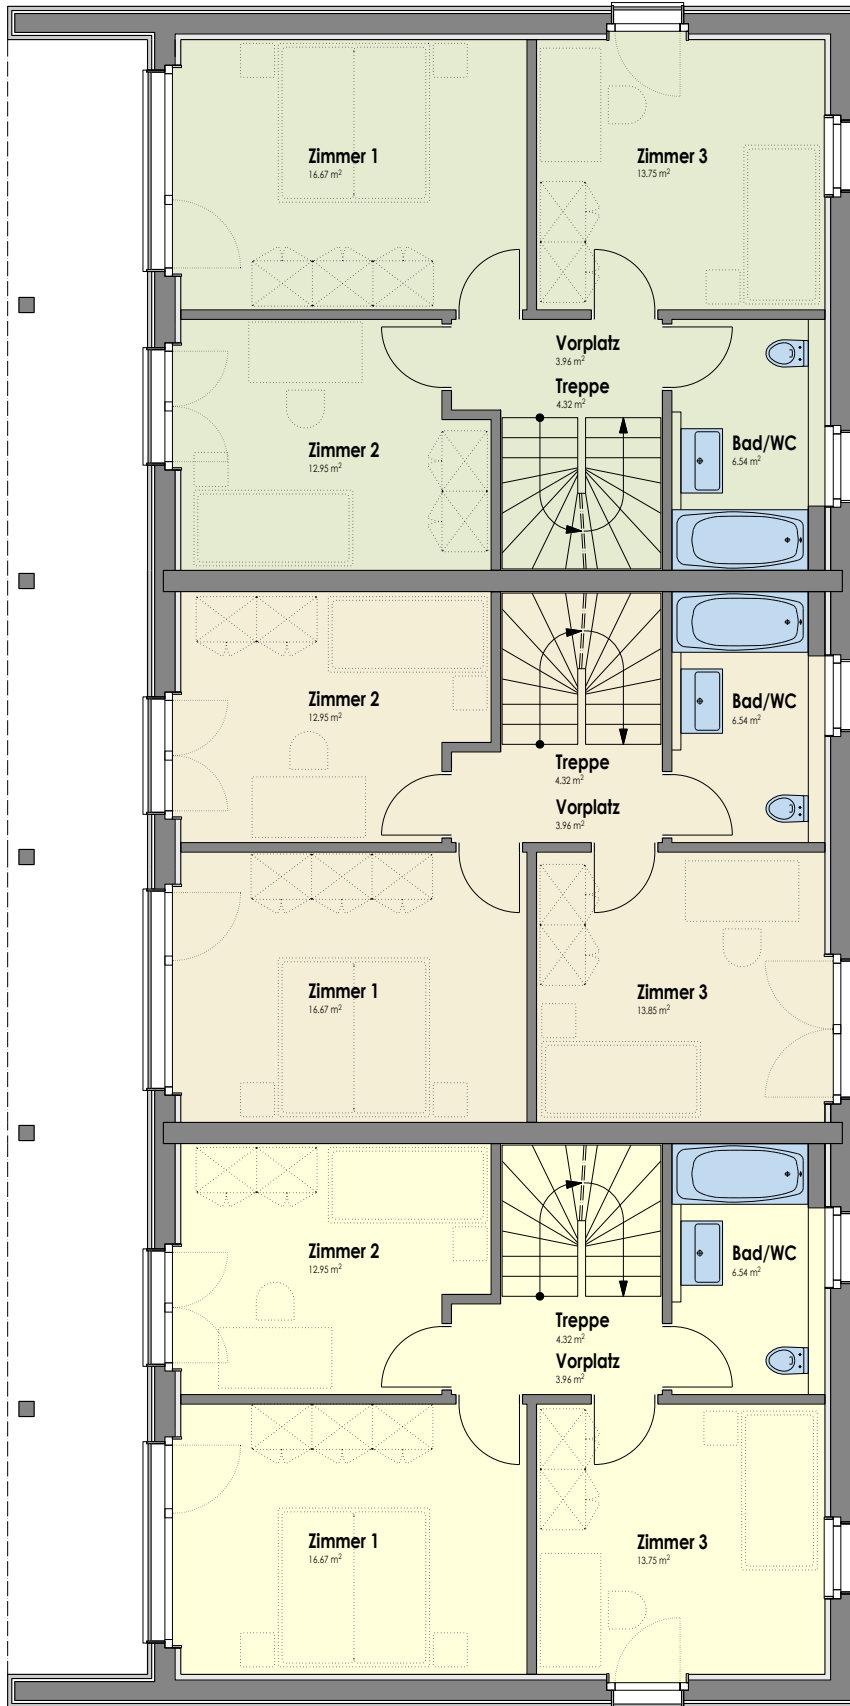

Wohnungsspiegel Haus E / DFH						
Whg. Nr.	Lage	Zimmer	m2 UG-OG	m2 DG nicht ausgebaut	Sitzplatz m2	Verkaufsstatus
EL	Links	5	159.5	60.7	14.6	Verkauft
EM	Mitte	5	159.2	60.1	16.4	Verkauft
ER	Rechts	5	159.5	60.7	14.6	Verkauft

**DFH - ER**   
 NWF OG: 58.10 m<sup>2</sup>

**DFH - EM**   
 NWF OG: 58.20 m<sup>2</sup>

**DFH - EL**   
 NWF OG: 58.10 m<sup>2</sup>

DFH - ER   
 NWF DG: 60.70 m2

DFH - EM   
 NWF DG: 60.10 m2

DFH - EL   
 NWF DG: 60.70 m2