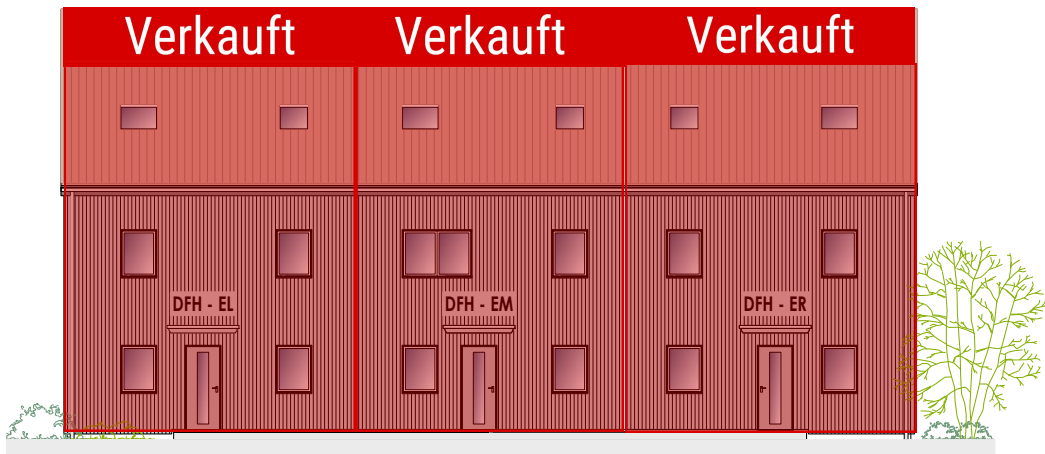

Wohnungsspiegel Haus E / DFH						
Whg. Nr.	Lage	Zimmer	m2 UG-OG	m2 DG nicht ausgebaut	Sitzplatz m2	Verkaufsstatus
EL	Links	5	159.5	60.7	14.6	Verkauft
EM	Mitte	5	159.2	60.1	16.4	Verkauft
ER	Rechts	5	159.5	60.7	14.6	Verkauft

**DFH - ER**   
 NWF OG: 58.10 m<sup>2</sup>

**DFH - EM**   
 NWF OG: 58.20 m<sup>2</sup>

**DFH - EL**   
 NWF OG: 58.10 m<sup>2</sup>

DFH - ER   
 NWF DG: 60.70 m2

DFH - EM   
 NWF DG: 60.10 m2

DFH - EL   
 NWF DG: 60.70 m2