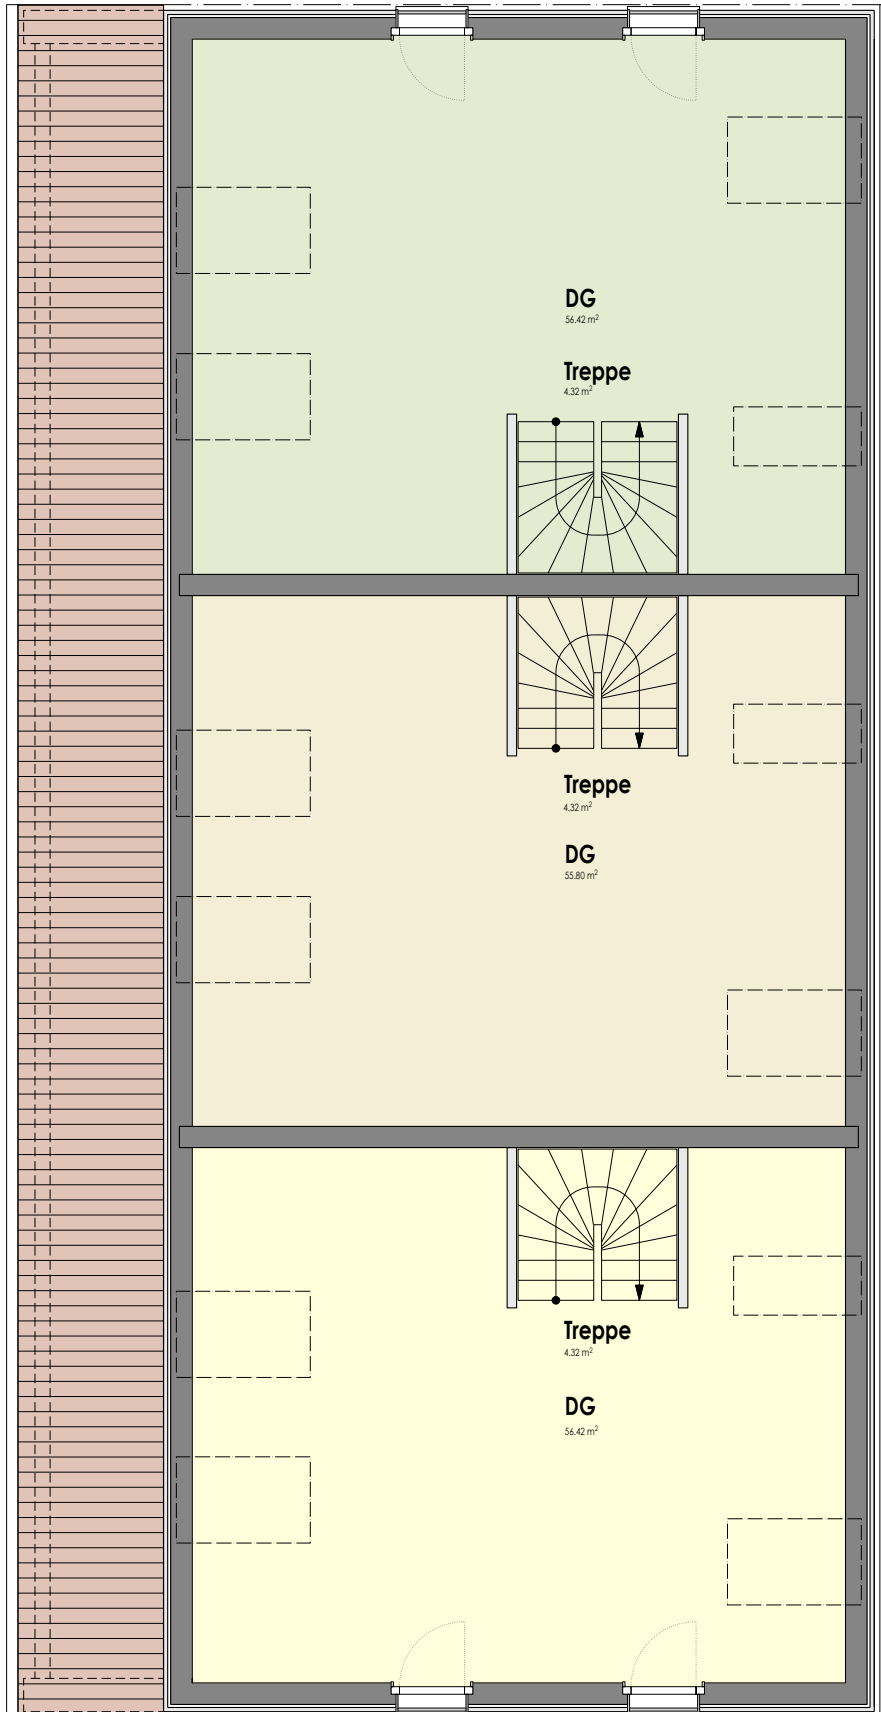

Wohnungsspiegel Haus E / DFH						
Whg. Nr.	Lage	Zimmer	m2 UG-OG	m2 DG nicht ausgebaut	Sitzplatz m2	Verkaufsstatus
EL	Links	5	159.5	60.7	14.6	Verkauft
EM	Mitte	5	159.2	60.1	16.4	Verkauft
ER	Rechts	5	159.5	60.7	14.6	Verkauft

**DFH - ER**   
 NWF OG: 58.10 m<sup>2</sup>

**DFH - EM**   
 NWF OG: 58.20 m<sup>2</sup>

**DFH - EL**   
 NWF OG: 58.10 m<sup>2</sup>

DFH - ER   
 NWF DG: 60.70 m2

DFH - EM   
 NWF DG: 60.10 m2

DFH - EL   
 NWF DG: 60.70 m2