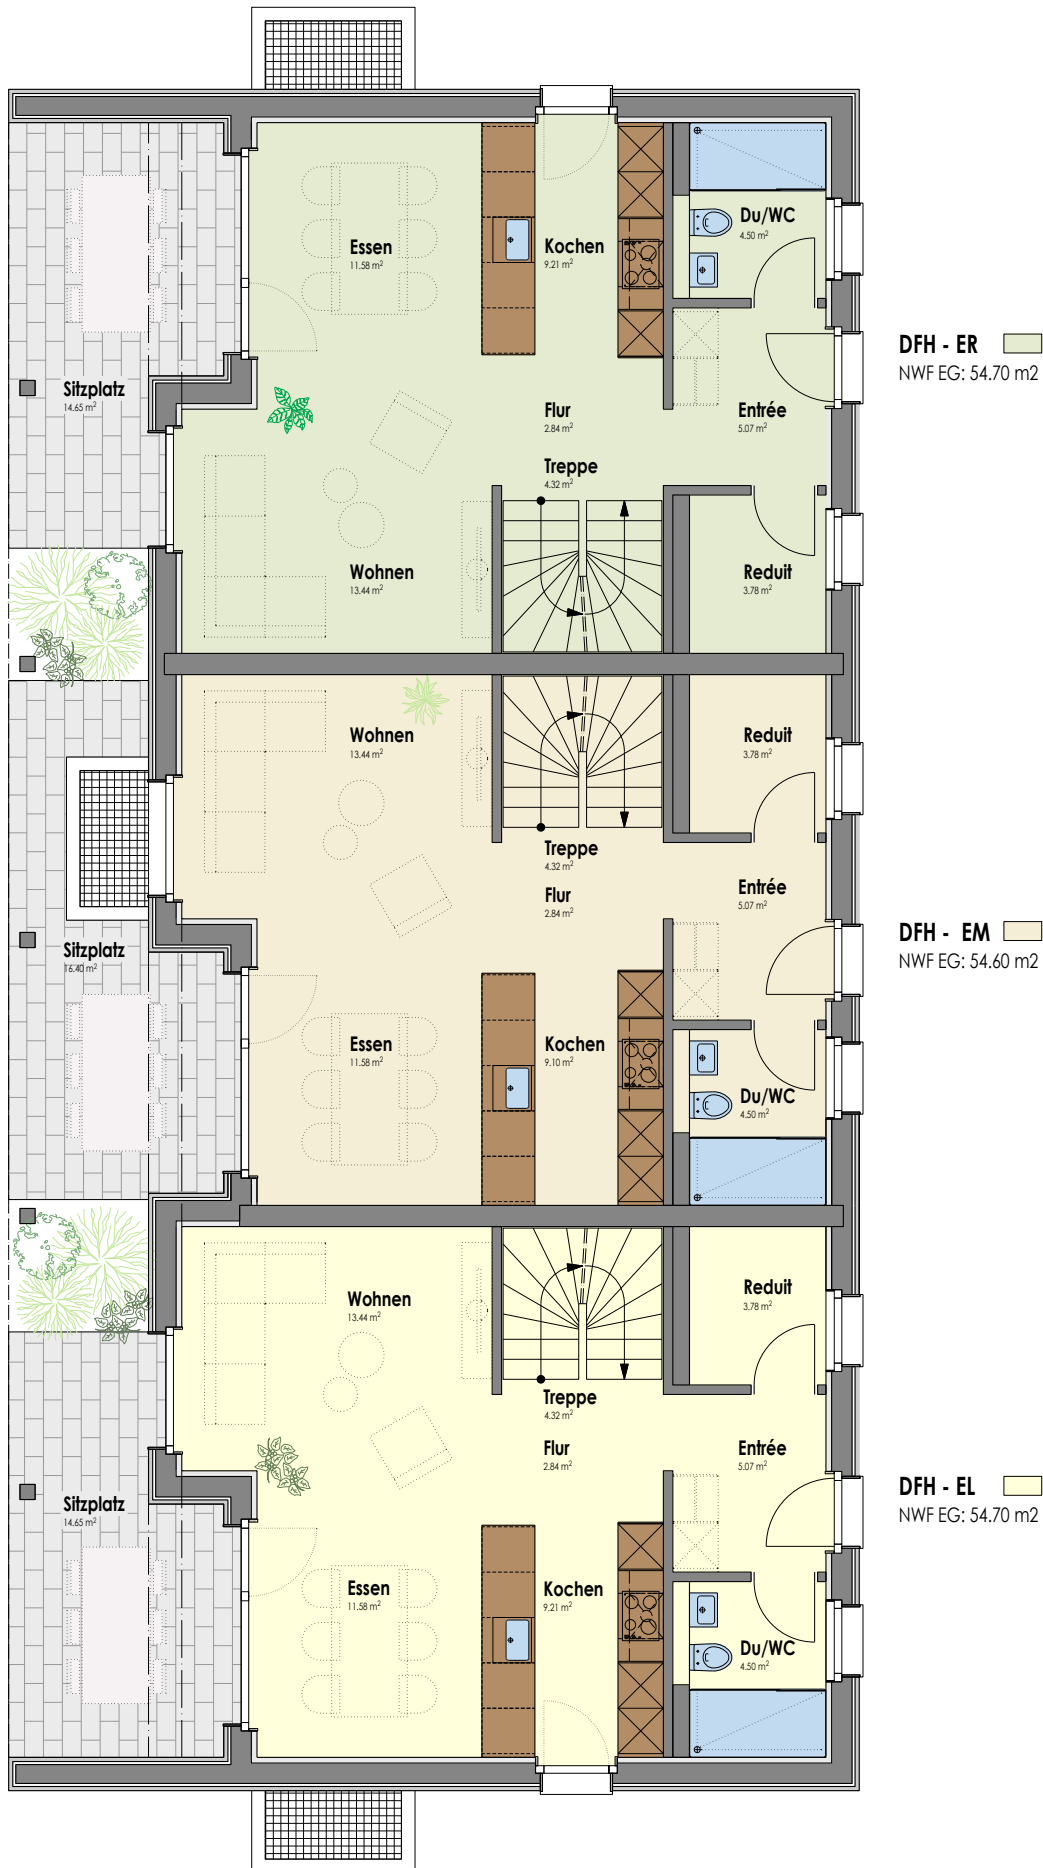

Wohnungsspiegel Haus E / DFH						
Whg. Nr.	Lage	Zimmer	m2 UG-OG	m2 DG nicht ausgebaut	Sitzplatz m2	Verkaufsstatus
EL	Links	5	159.5	60.7	14.6	Verkauft
EM	Mitte	5	159.2	60.1	16.4	Verkauft
ER	Rechts	5	159.5	60.7	14.6	Verkauft

**DFH - ER**   
 NWF OG: 58.10 m<sup>2</sup>

**DFH - EM**   
 NWF OG: 58.20 m<sup>2</sup>

**DFH - EL**   
 NWF OG: 58.10 m<sup>2</sup>

DFH - ER   
 NWF DG: 60.70 m2

DFH - EM   
 NWF DG: 60.10 m2

DFH - EL   
 NWF DG: 60.70 m2