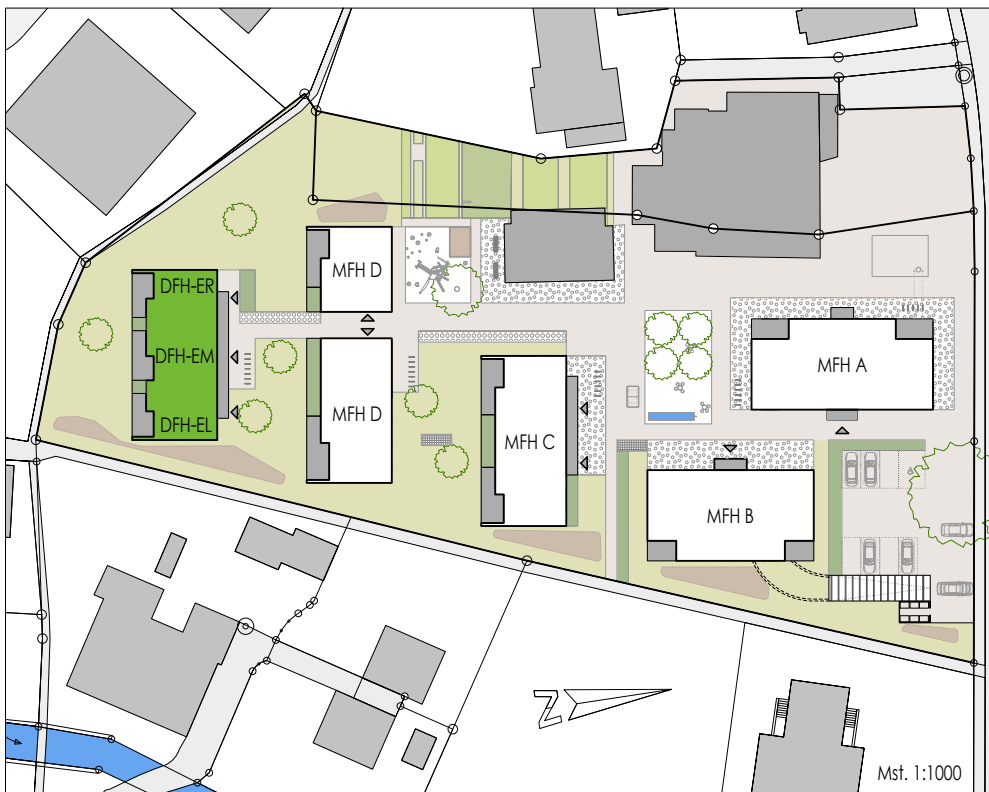

Wohnungsspiegel Haus E / DFH						
Whg. Nr.	Lage	Zimmer	m2 UG-OG	m2 DG nicht ausgebaut	Sitzplatz m2	Verkaufsstatus
EL	Links	5	159.5	60.7	14.6	Verkauft
EM	Mitte	5	159.2	60.1	16.4	Verkauft
ER	Rechts	5	159.5	60.7	14.6	Verkauft

**DFH - ER**   
 NWF OG: 58.10 m<sup>2</sup>

**DFH - EM**   
 NWF OG: 58.20 m<sup>2</sup>

**DFH - EL**   
 NWF OG: 58.10 m<sup>2</sup>

DFH - ER   
 NWF DG: 60.70 m2

DFH - EM   
 NWF DG: 60.10 m2

DFH - EL   
 NWF DG: 60.70 m2